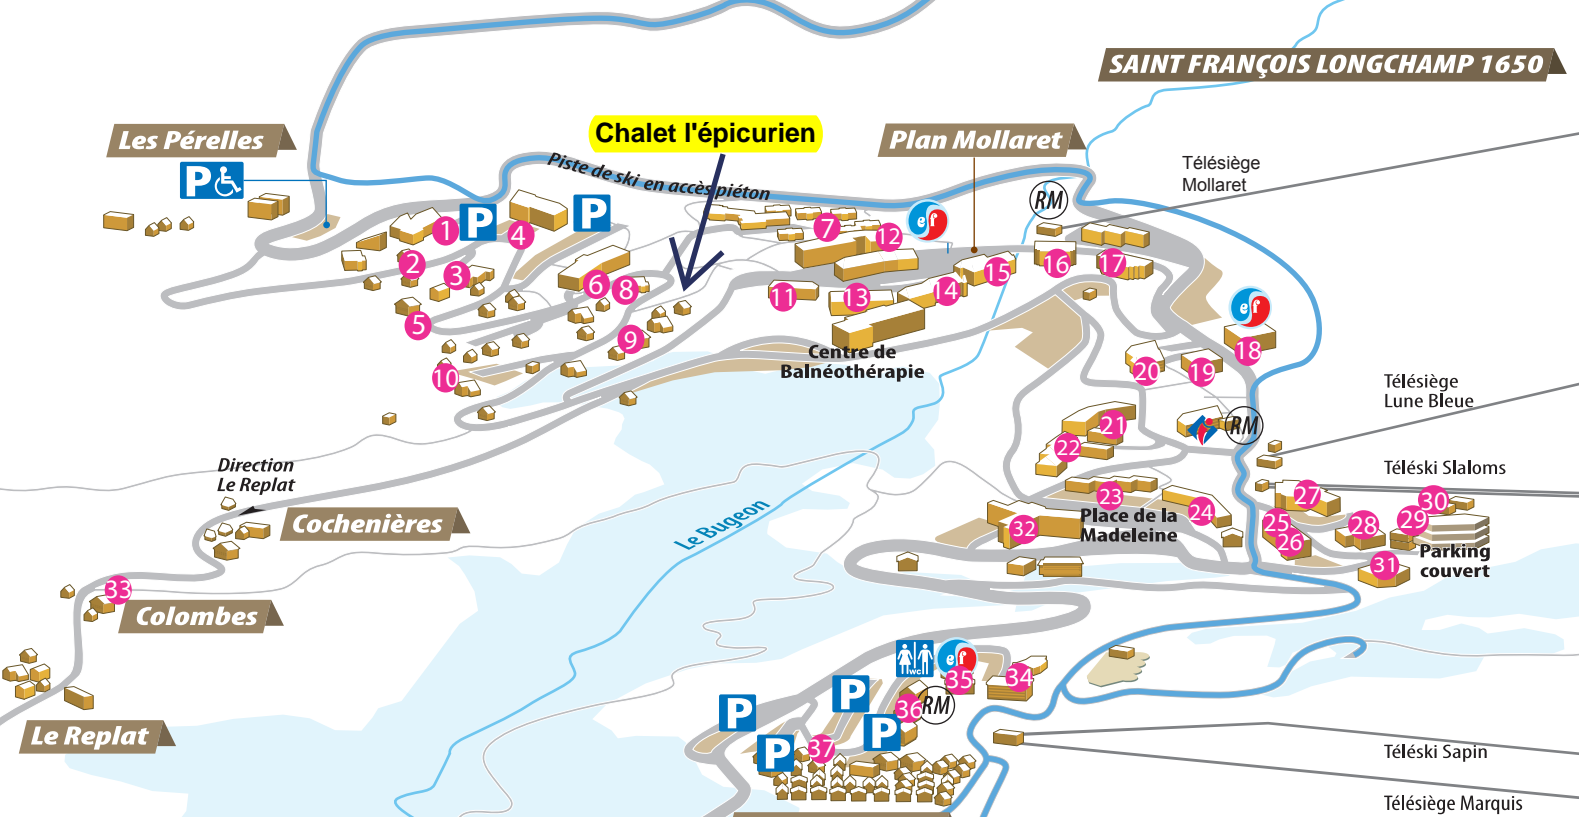

SAINT FRANÇOIS LONGCHAMP 1650

SAINT FRANÇOIS LONGCHAMP 1650

- 1 Hôtel la Perelle
- 2 Chalet Chaleureux
- 3 L'Aigle
- 4 Odalys Balcons du Soleil 2
- 5 Mountain Lodge
- 6 Balcons du Soleil 1
- 7 Goélia 4 Vallées
- 8 Chalet les 3 Alpes
- 9 Chalet Coquelicot
- 10 Le Crêt Villot
- 11 La Flachère
- 12 Les Chardons Bleus
- 13 Le Grand Mas
- 14 Le Grand Pic
- 15 Le Roc Rouge
- 16 Le Sorbier
- 17 Le Frêne
- 18 La Lauzière
- 19 L'Alouette
- 20 Le Cheval Noir
- 21 Le Montjoie
- 22 Le Grenier / La Vigie
- 23 La Madeleine 1 et 2
- 24 Le Val Blanc 1 et 2
- 25 Les Balcons de Longchamp
- 26 Le Grand Domaine
- 27 La Dame Blanche
- 28 Les Neiges Rousses
- 29 Chalets de la Madeleine
- 30 Chalet Belga
- 31 Le Marquis
- 32 Odalys Bellevue
- 33 Hameau de Colombes
- 34 Le Roc Blanc
- 35 Goélia Le Rond Point des Pistes
- 36 Odalys Le Hameau (Arcosses 1, 2 et 3)
- 37 Goélia Le Village Gaulois

SAINT FRANÇOIS 1450

- 38 Chalet le Gône
- 39 Résidence le Roc Noir
- 40 VVF l'Auberge Ensoleillée Hôtel
- 41 Hôtel les Airelles (fermé)
- 42 Chalets des Airelles
- 43 Chalet SERRA
- 44 Hôtel les Gentianes
- 45 ATC Route du Monde
- 46 Chalet Edelweiss

Le Planet

- 47 Les Fées sur Bugeon
- 48 Hôtel Le Chalet 1200