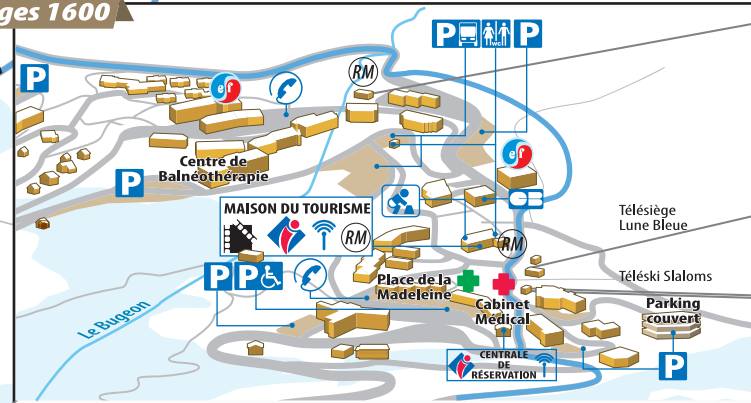

SAINT FRANÇOIS LONGCHAMP 1650

SAINT FRANÇOIS LONGCHAMP 1650

- 1 Hôtel la Perelle
- 2 Chalet Chaleureux
- 3 L'Aigle
- 4 Odalys Balcons du Soleil 2
- 5 Mountain Lodge
- 6 Balcons du Soleil 1
- 7 Goélia 4 Vallées
- 8 Chalet les 3 Alpes
- 9 Chalet Coquelicot
- 10 Le Crêt Villot
- 11 La Flachère
- 12 Les Chardons Bleus
- 13 Le Grand Mas
- 14 Le Grand Pic
- 15 Le Roc Rouge
- 16 Le Sorbier
- 17 Le Frêne
- 18 La Lauzière
- 19 L'Alouette
- 20 Le Cheval Noir
- 21 Le Montjoie
- 22 Le Grenier / La Vigie
- 23 La Madeleine 1 et 2
- 24 Le Val Blanc 1 et 2
- 25 Les Balcons de Longchamp
- 26 Le Grand Domaine
- 27 La Dame Blanche
- 28 Les Neiges Rousses
- 29 Chalets de la Madeleine
- 30 Chalet Belga
- 31 Le Marquis
- 32 Odalys Bellevue
- 33 Hameau de Colombes
- 34 Le Roc Blanc
- 35 Goélia Le Rond Point des Pistes
- 36 Odalys Le Hameau (Arcosses 1, 2 et 3)
- 37 Goélia Le Village Gaulois

SAINT FRANÇOIS 1450

- 38 Chalet le Gône
- 39 Résidence le Roc Noir
- 40 VVF l'Auberge Ensoleillée Hôtel
- 41 Hôtel les Airelles (fermé)
- 42 Chalets des Airelles
- 43 Chalet SERRA
- 44 Hôtel les Gentianes
- 45 ATC Route du Monde
- 46 Chalet Edelweiss

Le Planet

- 47 Les Fées sur Bugeon
- 48 Hôtel Le Chalet 1200